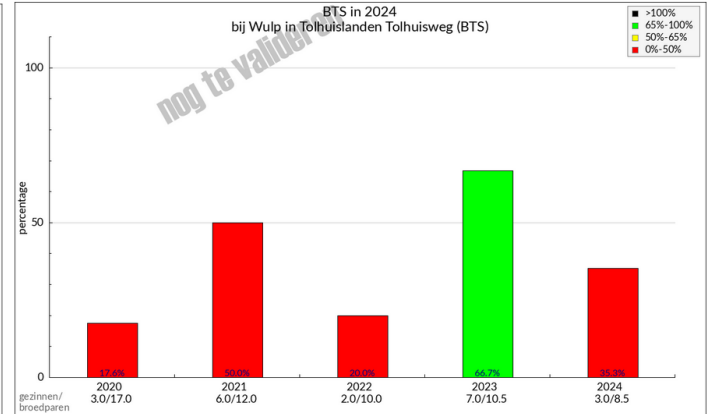

# BTS telling 2024

Grutto			
	Broedparen tellen (eind april)	Gezinnen tellen (eind mei)	Bruto Territoriaal Succes (BTS)
2024	75	48	64%
2023	81	67	83%
2022	76	54	71%
2021	73	47	64%
2020	78	36	46%

Wulp			
	Broedparen tellen (eind april)	Gezinnen tellen (eind mei)	Bruto Territoriaal Succes (BTS)
2024	8	3	38%
2023	10,5	7	67%
2022	10	2	20%
2021	12	6	50%
2020	17	3	18%

De BTS telling is gebeurd in een deelgebied van de Tolhuislanden (blauw omrand)

Weidevogelgroep Tolhuislanden