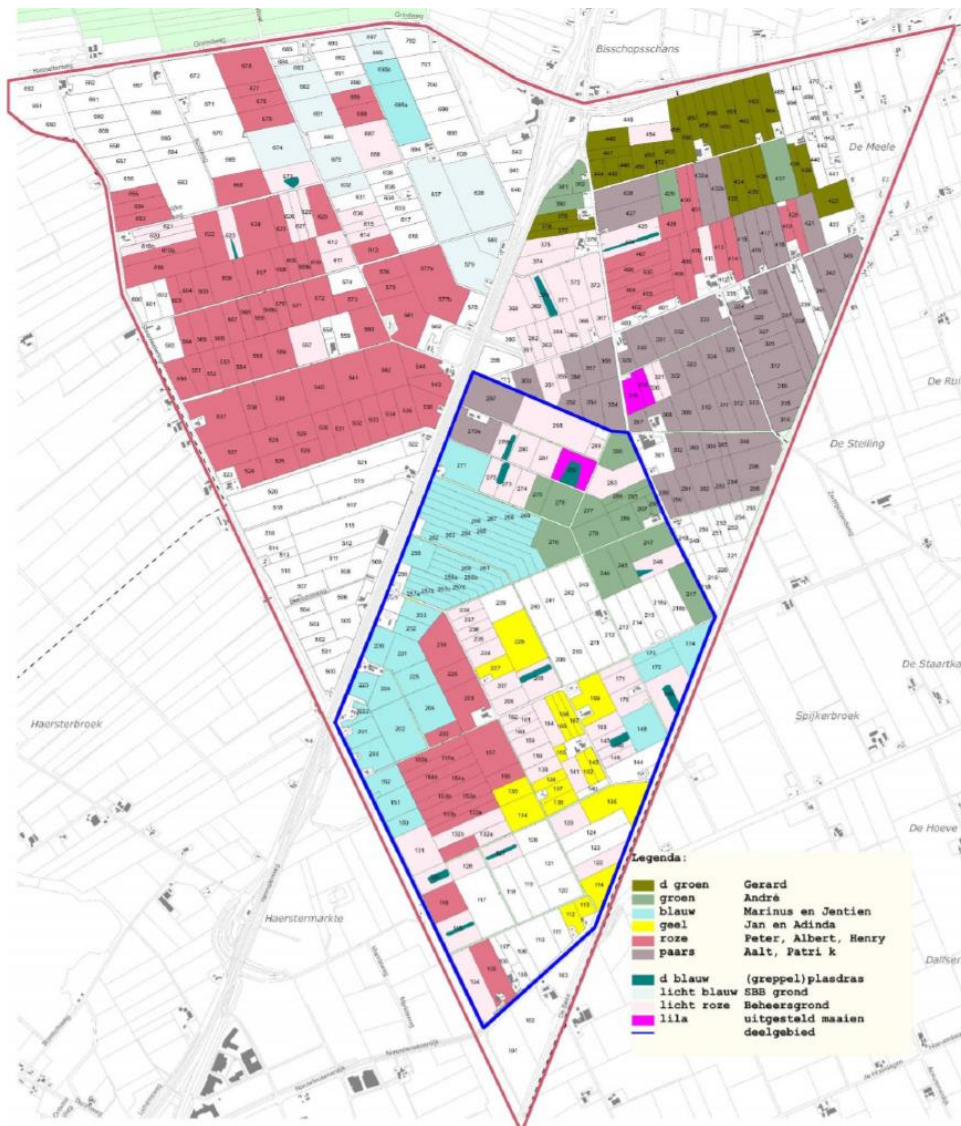

# BTS telling 2024

Grutto			
	Broedparen tellen (eind april)	Gezinnen tellen (eind mei)	Bruto Territoriaal Succes (BTS)
2024	75	48	64%
2023	81	67	83%
2022	76	54	71%
2021	73	47	64%
2020	78	36	46%

Wulp			
	Broedparen tellen (eind april)	Gezinnen tellen (eind mei)	Bruto Territoriaal Succes (BTS)
2024	8	3	38%
2023	10,5	7	67%
2022	10	2	20%
2021	12	6	50%
2020	17	3	18%

De BTS telling is gebeurd in een deelgebied van de Tolhuislanden (blauw omrand)

Weidevogelgroep Tolhuislanden