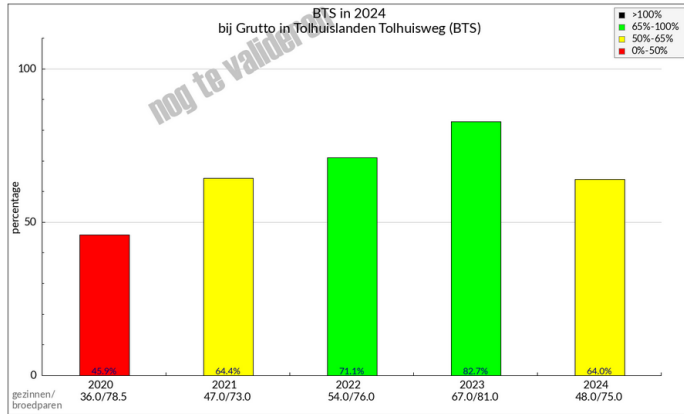

# BTS telling 2024

Grutto			
	Broedparen tellen (eind april)	Gezinnen tellen (eind mei)	Bruto Territoriaal Succes (BTS)
2024	75	48	64%
2023	81	67	83%
2022	76	54	71%
2021	73	47	64%
2020	78	36	46%

Wulp			
	Broedparen tellen (eind april)	Gezinnen tellen (eind mei)	Bruto Territoriaal Succes (BTS)
2024	8	3	38%
2023	10,5	7	67%
2022	10	2	20%
2021	12	6	50%
2020	17	3	18%

De BTS telling is gebeurd in een deelgebied van de Tolhuislanden (blauw omrand)

Weidevogelgroep Tolhuislanden