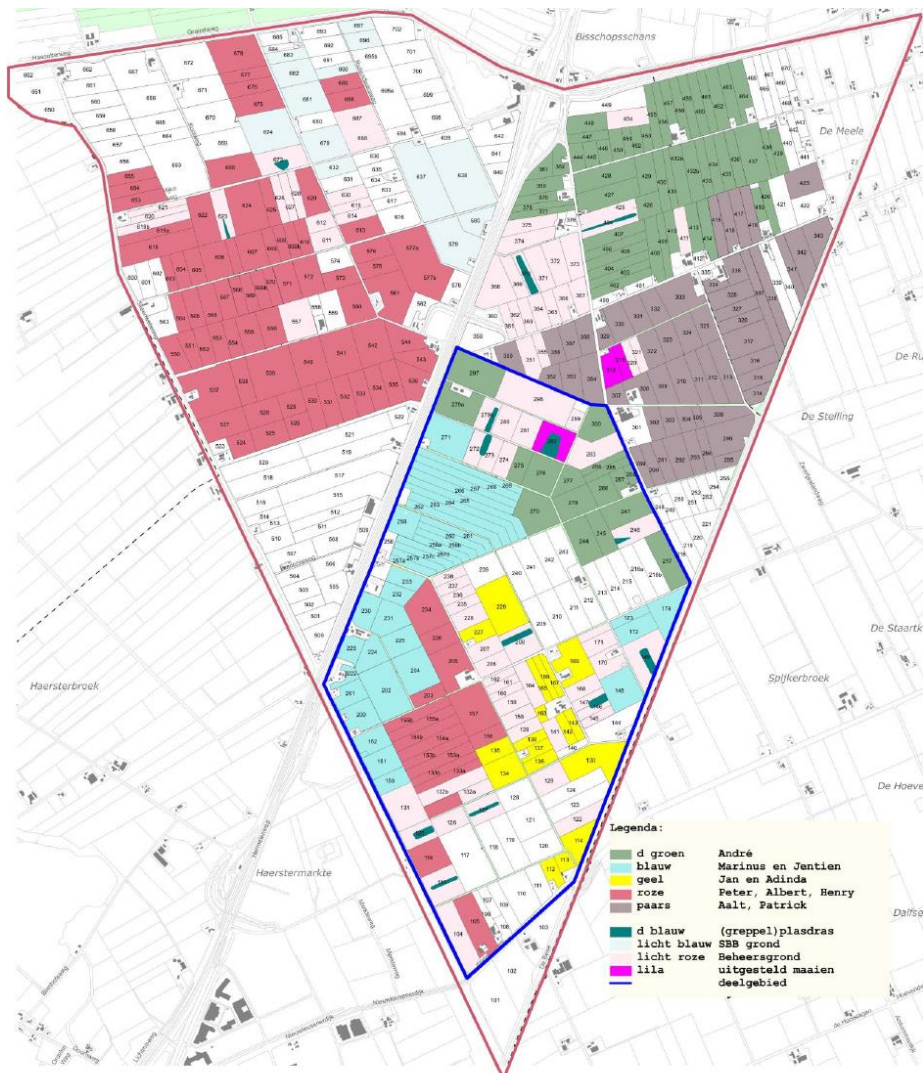

BTS telling 2023

Grutto			Wulp				
	Broedparen tellen (eind april)	Gezinnen tellen (eind mei)	Bruto Territoriaal Succes (BTS)		Broedparen tellen (eind april)	Gezinnen tellen (eind mei)	Bruto Territoriaal Succes (BTS)
2023	81	67	83%	2023	10,5	7	67%
2022	76	54	71%	2022	10	2	20%
2021	73	47	64%	2021	12	6	50%
2020	78	36	46%	2020	17	3	18%
2019	54	62	115%	2019	13	13	100%
2018	47	44	94%	2018	14	8	57%
2017	44	38	86%	2017	16	6	38%

De BTS telling is gebeurd in een deelgebied van de Tolhuislanden (blauw omrand)

Weidevogelgroep Tolhuislanden