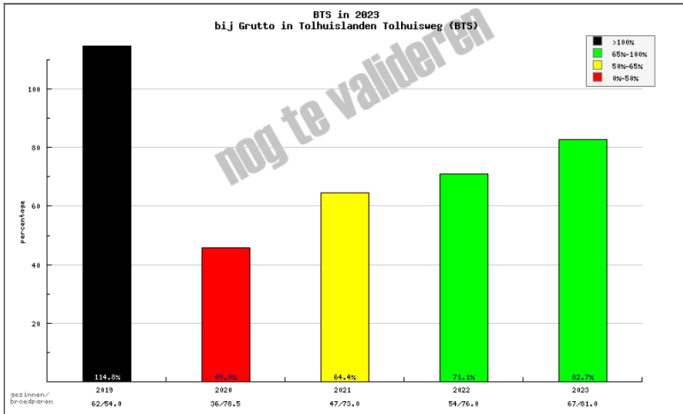

BTS telling 2023

Grutto			Wulp				
	Broedparen tellen (eind april)	Gezinnen tellen (eind mei)	Bruto Territoriaal Succes (BTS)		Broedparen tellen (eind april)	Gezinnen tellen (eind mei)	Bruto Territoriaal Succes (BTS)
2023	81	67	83%	2023	10,5	7	67%
2022	76	54	71%	2022	10	2	20%
2021	73	47	64%	2021	12	6	50%
2020	78	36	46%	2020	17	3	18%
2019	54	62	115%	2019	13	13	100%
2018	47	44	94%	2018	14	8	57%
2017	44	38	86%	2017	16	6	38%

De BTS telling is gebeurd in een deelgebied van de Tolhuislanden (blauw omrand)

Weidevogelgroep Tolhuislanden