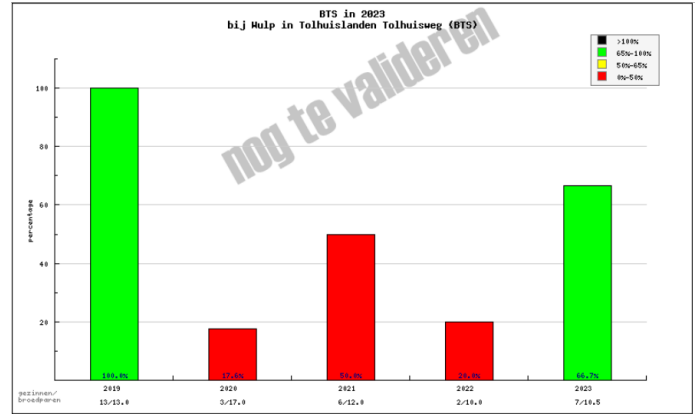

BTS telling 2023

Grutto			Wulp				
	Broedparen tellen (eind april)	Gezinnen tellen (eind mei)	Bruto Territoriaal Succes (BTS)		Broedparen tellen (eind april)	Gezinnen tellen (eind mei)	Bruto Territoriaal Succes (BTS)
2023	81	67	83%	2023	10,5	7	67%
2022	76	54	71%	2022	10	2	20%
2021	73	47	64%	2021	12	6	50%
2020	78	36	46%	2020	17	3	18%
2019	54	62	115%	2019	13	13	100%
2018	47	44	94%	2018	14	8	57%
2017	44	38	86%	2017	16	6	38%

De BTS telling is gebeurd in een deelgebied van de Tolhuislanden (blauw omrand)

Weidevogelgroep Tolhuislanden