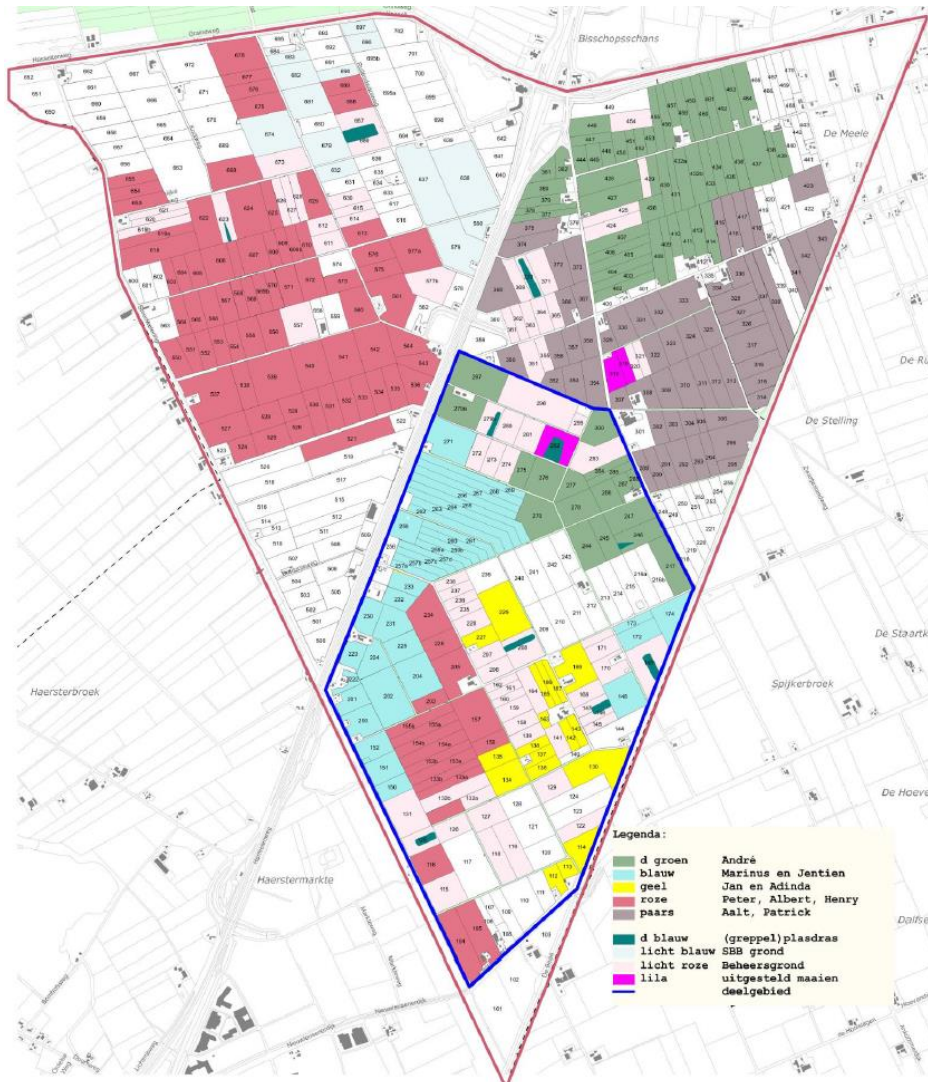

BTS telling 2022

Grutto			Wulp				
	Broedparen tellen (eind april)	Gezinnen tellen (eind mei)	Bruto Territoriaal Succes (BTS)		Broedparen tellen (eind april)	Gezinnen tellen (eind mei)	Bruto Territoriaal Succes (BTS)
2022	76	54	71%	2022	10	2	20%
2021	73	47	64%	2021	12	6	50%
2020	78	36	46%	2020	17	3	18%
2019	54	62	115%	2019	13	13	100%
2018	47	44	94%	2018	14	8	57%
2017	44	38	86%	2017	16	6	38%

De BTS telling is gebeurd in een deelgebied van de Tolhuislanden (blauw omrand)

Weidevogelgroep Tolhuislanden