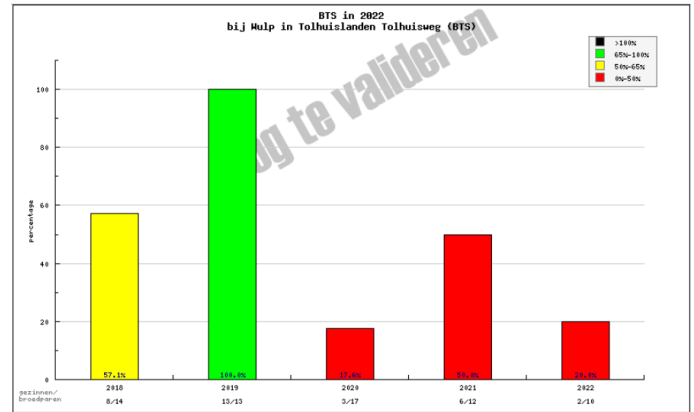

BTS telling 2022

Grutto			Wulp				
	Broedparen tellen (eind april)	Gezinnen tellen (eind mei)	Bruto Territoriaal Succes (BTS)		Broedparen tellen (eind april)	Gezinnen tellen (eind mei)	Bruto Territoriaal Succes (BTS)
2022	76	54	71%	2022	10	2	20%
2021	73	47	64%	2021	12	6	50%
2020	78	36	46%	2020	17	3	18%
2019	54	62	115%	2019	13	13	100%
2018	47	44	94%	2018	14	8	57%
2017	44	38	86%	2017	16	6	38%

De BTS telling is gebeurd in een deelgebied van de Tolhuislanden (blauw omrand)

Weidevogelgroep Tolhuislanden