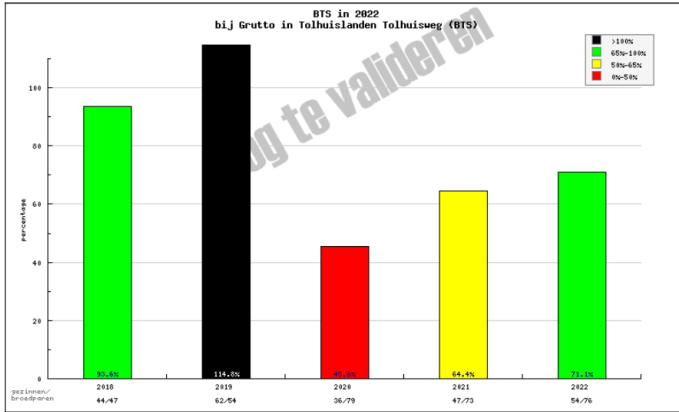

BTS telling 2022

Grutto			Wulp				
	Broedparen tellen (eind april)	Gezinnen tellen (eind mei)	Bruto Territoriaal Succes (BTS)		Broedparen tellen (eind april)	Gezinnen tellen (eind mei)	Bruto Territoriaal Succes (BTS)
2022	76	54	71%	2022	10	2	20%
2021	73	47	64%	2021	12	6	50%
2020	78	36	46%	2020	17	3	18%
2019	54	62	115%	2019	13	13	100%
2018	47	44	94%	2018	14	8	57%
2017	44	38	86%	2017	16	6	38%

De BTS telling is gebeurd in een deelgebied van de Tolhuislanden (blauw omrand)

Weidevogelgroep Tolhuislanden