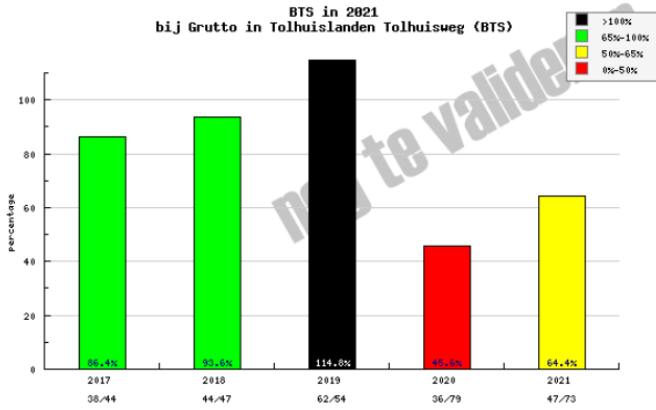

BTS telling 2021

Grutto			
	Broedparen tellen (eind april)	Gezinnen tellen (eind mei)	Bruto Territoriaal Succes (BTS)
2021	73	47	64%
2020	78	36	46%
2019	54	62	115%
2018	47	44	94%
2017	44	38	86%

Wulp			
	Broedparen tellen (eind april)	Gezinnen tellen (eind mei)	Bruto Territoriaal Succes (BTS)
2021	12	6	50%
2020	17	3	18%
2019	13	13	100%
2018	14	8	57%
2017	16	6	38%

De BTS telling is gebeurd in een deelgebied van de Tolhuislanden (blauw omrand)

Weidevogelgroep Tolhuislanden