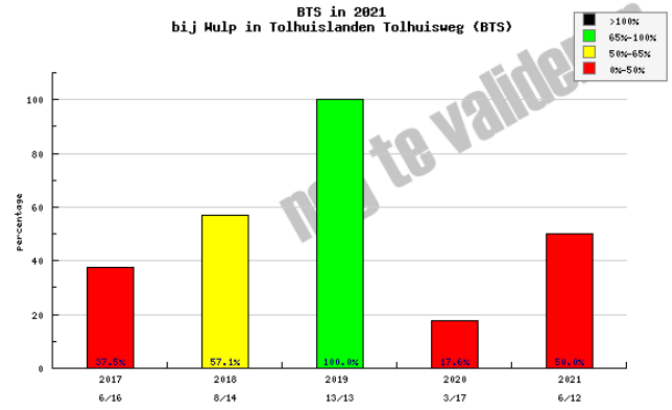

BTS telling 2021

Grutto			
	Broedparen tellen (eind april)	Gezinnen tellen (eind mei)	Bruto Territoriaal Succes (BTS)
2021	73	47	64%
2020	78	36	46%
2019	54	62	115%
2018	47	44	94%
2017	44	38	86%

Wulp			
	Broedparen tellen (eind april)	Gezinnen tellen (eind mei)	Bruto Territoriaal Succes (BTS)
2021	12	6	50%
2020	17	3	18%
2019	13	13	100%
2018	14	8	57%
2017	16	6	38%

De BTS telling is gebeurd in een deelgebied van de Tolhuislanden (blauw omrand)

Weidevogelgroep Tolhuislanden