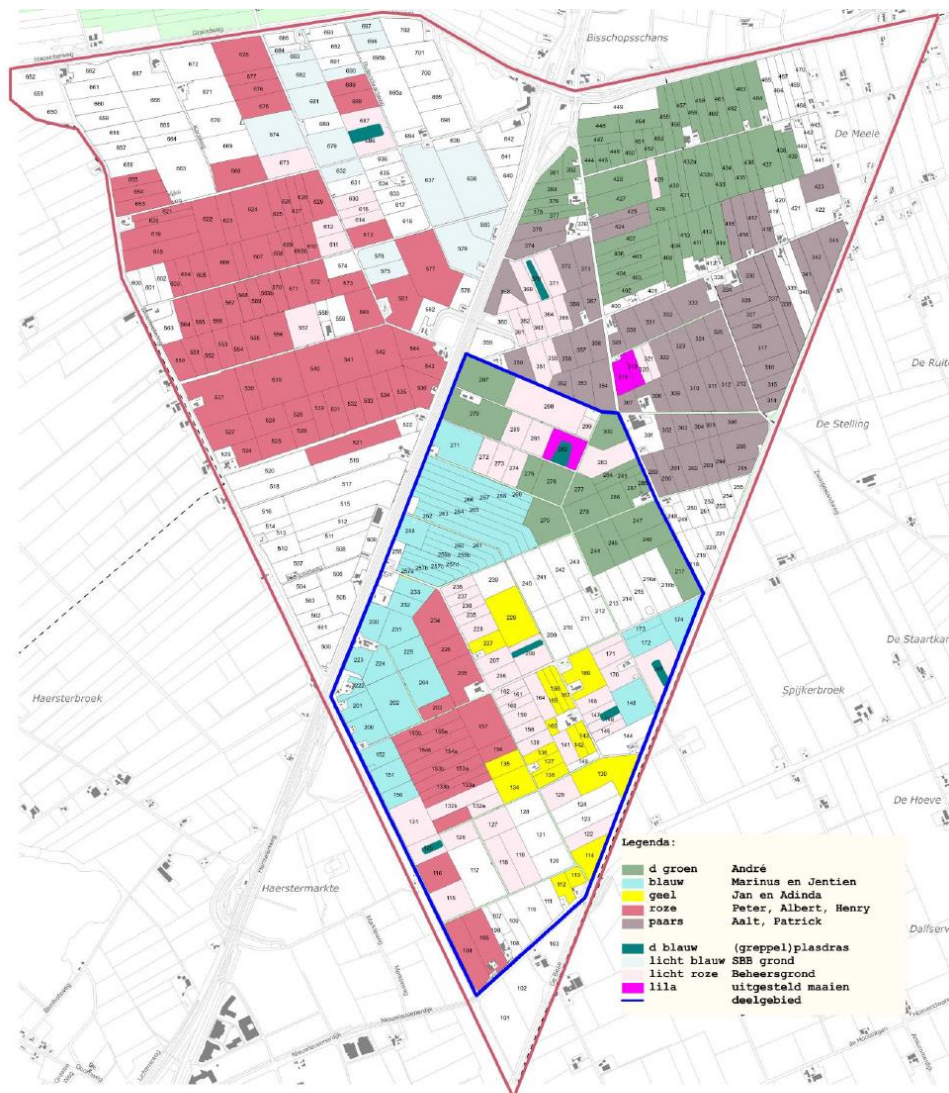

BTS telling 2021

Grutto			
	Broedparen tellen (eind april)	Gezinnen tellen (eind mei)	Bruto Territoriaal Succes (BTS)
2021	73	47	64%
2020	78	36	46%
2019	54	62	115%
2018	47	44	94%
2017	44	38	86%

Wulp			
	Broedparen tellen (eind april)	Gezinnen tellen (eind mei)	Bruto Territoriaal Succes (BTS)
2021	12	6	50%
2020	17	3	18%
2019	13	13	100%
2018	14	8	57%
2017	16	6	38%

De BTS telling is gebeurd in een deelgebied van de Tolhuislanden (blauw omrand)

Weidevogelgroep Tolhuislanden