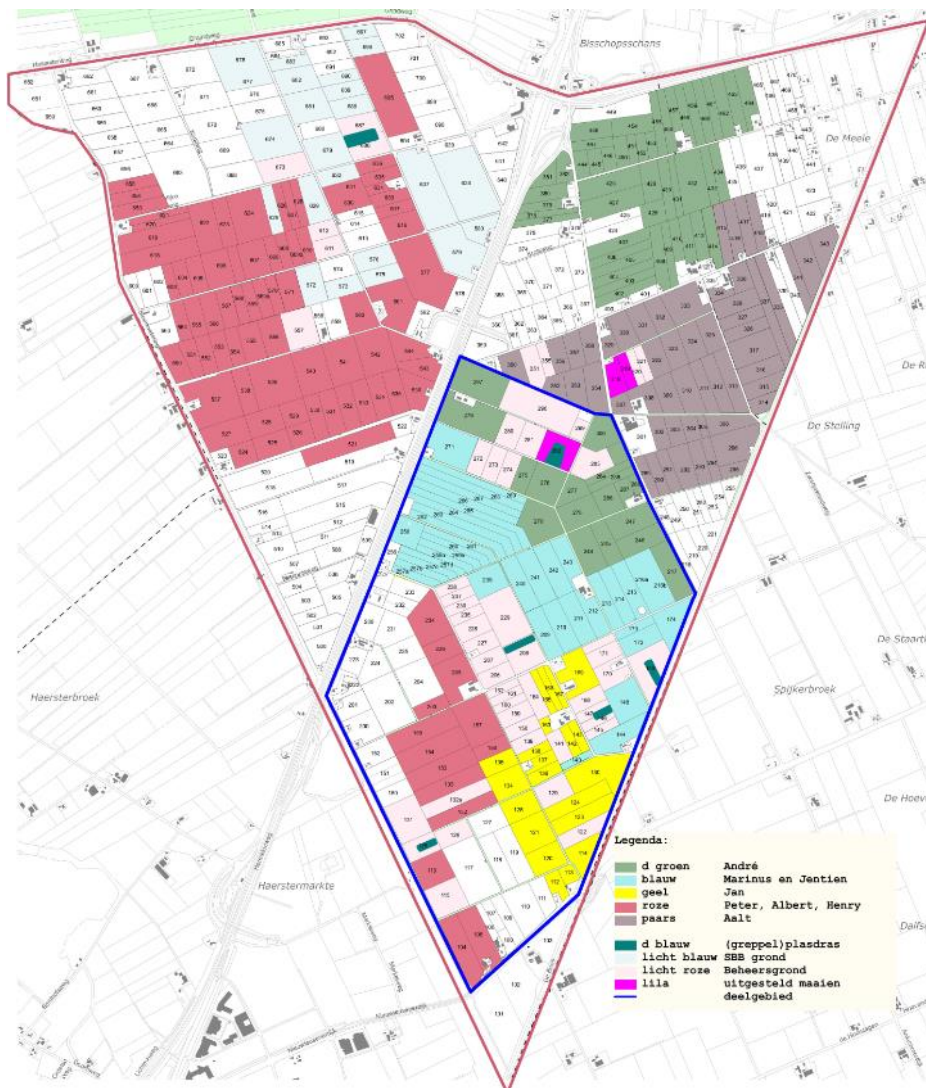

BTS telling 2019

Grutto			
	Broedparen tellen (eind april)	Gezinnen tellen (eind mei)	Bruto Territoriaal Succes (BTS)
2019	54	62	115%
2018	47	44	94%
2017	44	38	86%

Wulp			
	Broedparen tellen (eind april)	Gezinnen tellen (eind mei)	Bruto Territoriaal Succes (BTS)
2019	13	13	100%
2018	14	8	57%
2017	16	6	38%

De BTS telling is gebeurd in een deelgebied van de Tolhuislanden (blauw omrand)

Weidevogelgroep Tolhuislanden