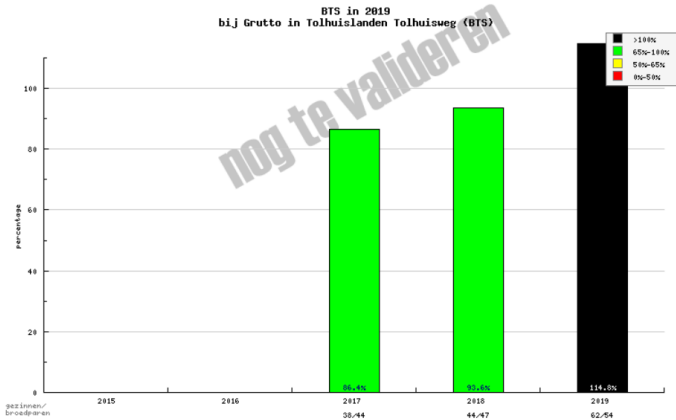

BTS telling 2019

Grutto			
	Broedparen tellen (eind april)	Gezinnen tellen (eind mei)	Bruto Territoriaal Succes (BTS)
2019	54	62	115%
2018	47	44	94%
2017	44	38	86%

Wulp			
	Broedparen tellen (eind april)	Gezinnen tellen (eind mei)	Bruto Territoriaal Succes (BTS)
2019	13	13	100%
2018	14	8	57%
2017	16	6	38%

De BTS telling is gebeurd in een deelgebied van de Tolhuislanden (blauw omrand)

Weidevogelgroep Tolhuislanden