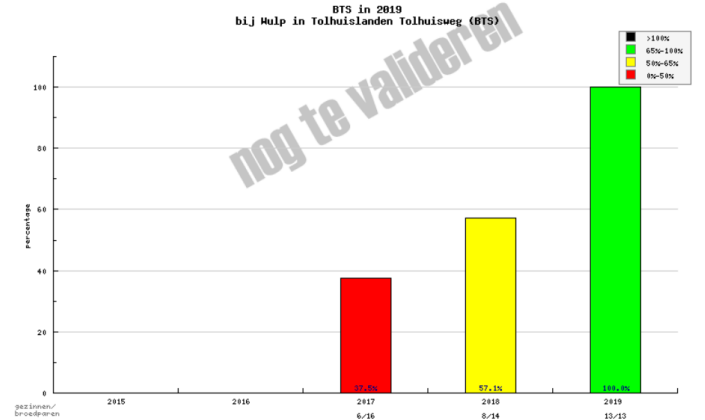

BTS telling 2019

Grutto			
	Broedparen tellen (eind april)	Gezinnen tellen (eind mei)	Bruto Territoriaal Succes (BTS)
2019	54	62	115%
2018	47	44	94%
2017	44	38	86%

Wulp			
	Broedparen tellen (eind april)	Gezinnen tellen (eind mei)	Bruto Territoriaal Succes (BTS)
2019	13	13	100%
2018	14	8	57%
2017	16	6	38%

De BTS telling is gebeurd in een deelgebied van de Tolhuislanden (blauw omrand)

Weidevogelgroep Tolhuislanden