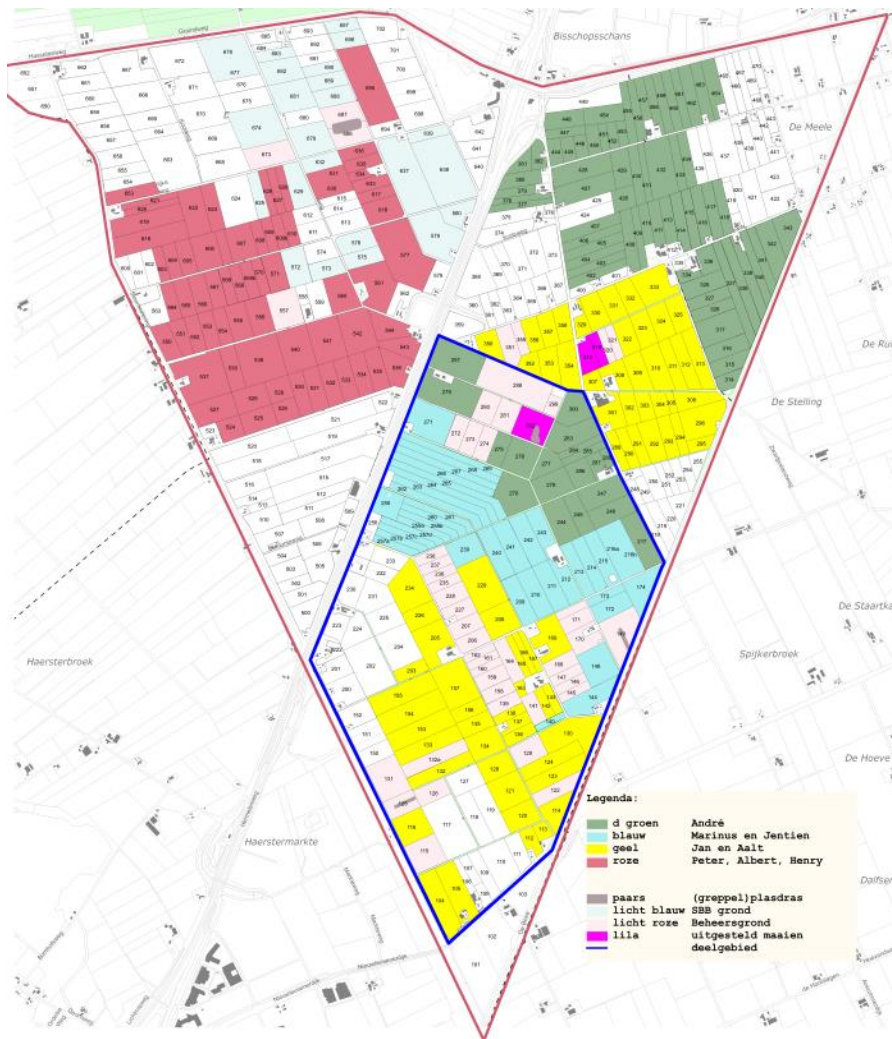

# BTS telling 2018

Grutto			Wulp			
	Broedparen tellen (eind april)	Gezinnen tellen (eind mei)	Bruto Territoriaal Succes (BTS)	Broedparen tellen (eind april)	Gezinnen tellen (eind mei)	Bruto Territoriaal Succes (BTS)
2018	47	44	94%	14	8	57%
2017	44	38	86%	16	6	38%

De BTS telling is gebeurd in een deelgebied van de Tolhuislanden (blauw omrand)

Weidevogelgroep Tolhuislanden