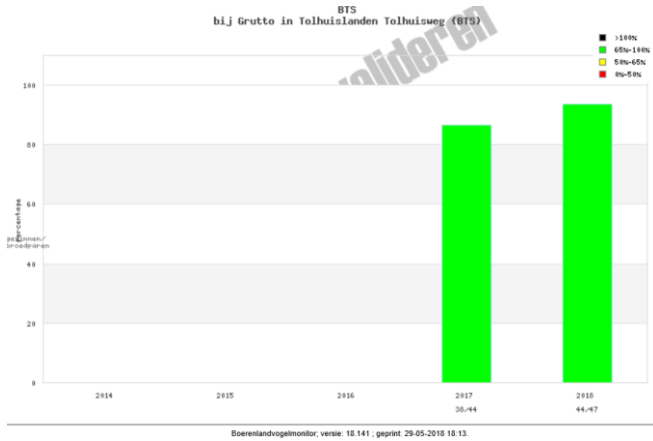

# BTS telling 2018

Grutto			Wulp			
	Broedparen tellen (eind april)	Gezinnen tellen (eind mei)	Bruto Territoriaal Succes (BTS)	Broedparen tellen (eind april)	Gezinnen tellen (eind mei)	Bruto Territoriaal Succes (BTS)
2018	47	44	94%	14	8	57%
2017	44	38	86%	16	6	38%

De BTS telling is gebeurd in een deelgebied van de Tolhuislanden (blauw omrand)

Weidevogelgroep Tolhuislanden