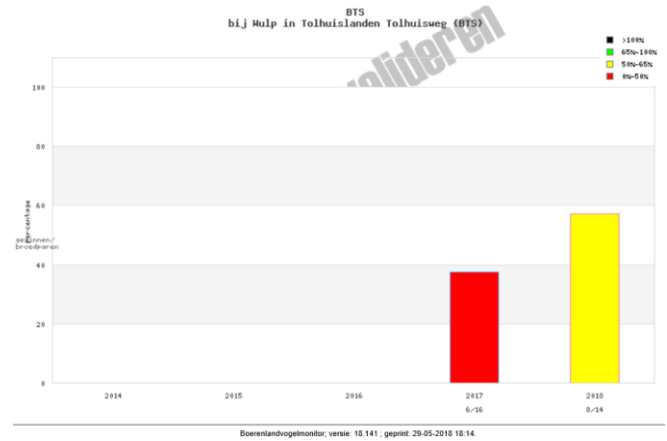

# BTS telling 2018

Grutto			Wulp			
	Broedparen tellen (eind april)	Gezinnen tellen (eind mei)	Bruto Territoriaal Succes (BTS)	Broedparen tellen (eind april)	Gezinnen tellen (eind mei)	Bruto Territoriaal Succes (BTS)
2018	47	44	94%	14	8	57%
2017	44	38	86%	16	6	38%

De BTS telling is gebeurd in een deelgebied van de Tolhuislanden (blauw omrand)

Weidevogelgroep Tolhuislanden